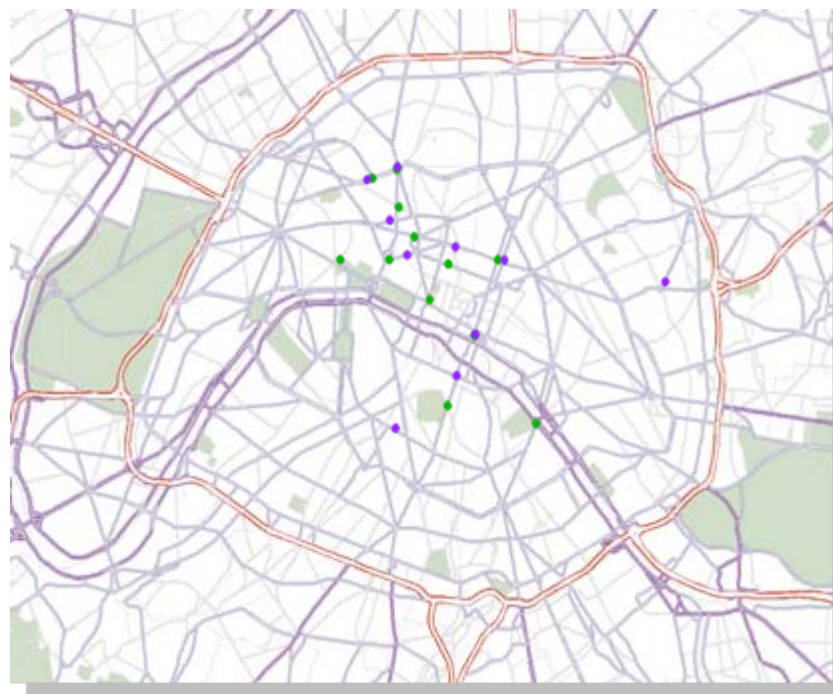

12 colonnes
(60 hauteurs)
20 faces mâts

4 294 €* / 7 jours

Paris

* Bruts HT

Jour de départ : Lundi

■ Le réseau Duo Théâtre, **100% parisien**, couvre les **lieux prestigieux de vie culturelle**, et plus particulièrement les quartiers théâtre pour une **visibilité incontournable**.

■ **Un dispositif bi-format** pour jouer sur la complémentarité de vos visuels :

- **12** colonnes Paris « entières » (60 hauteurs)
- **10** mâts-drapeaux (20 faces)

Paris : 80 faces

- Colonnes
- Mâts drapeaux