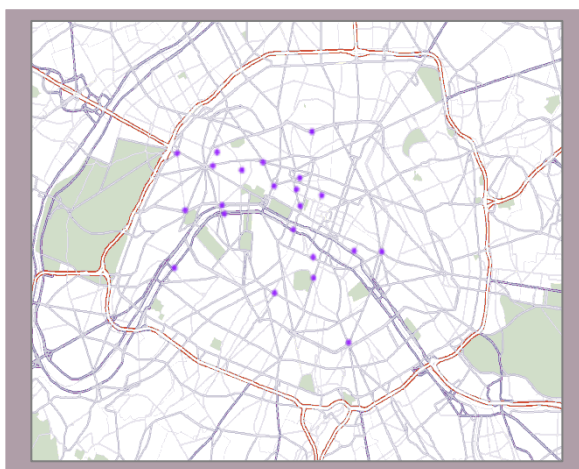

22 colonnes
(66 hauteurs)

16 365 € / 7 jours

Paris

* Bruts HT

Activités Culturelles

- Le réseau de prestige pour promouvoir les pièces de théâtres de la capitale :

Jour de départ : Mardi

22 Colonnes Morris éclairées 100% dédiées à l'événement (3 hauteurs).

- Un dispositif exclusif situé à proximité des théâtres, une couverture des quartiers : Montparnasse, Nation, Bastille, Saint-Michel, Châtelet, Opéra, etc...

● Prestige Privilège Théâtre
Dispositif 1

● Prestige Privilège Théâtre
Dispositif 2

● Prestige Privilège Théâtre
Dispositif 3

Dispositif 1

PARIS 01ER	PL DU CHATELET/BD SEBASTOPOL QUAI DES TUILERIES FACE LOUVRE
PARIS 02E	35 AV.DE L'OPERA
PARIS 04E	7 PLACE DE LA BASTILLE
PARIS 05E	FACE 92 BD ST GERMAIN
PARIS 06E	PLACE ST ANDRE-DES-ARTS
PARIS 07E	238 BOULEVARD ST GERMAIN
PARIS 07E	39 QUAI D'ORSAY
PARIS 08E	BOULEVARD HAUSSMANN 3 PLACE DE LA MADELEINE AV.HOCHE/RUE DU FBG ST HONORE FACE 9/11 AV.MYRON T. HERRICK AVENUE GEORGE V/RUE VERNET
PARIS 10E	38 BD BONNE NOUVELLE
PARIS 11E	PLACE DE LA NATION/BD VOLTAIRE
PARIS 13E	3/5 BOULEVARD ARAGO
PARIS 15E	QUAI ANDRE CITROEN PT GRENELLE RUE DE VAUGIRARD/BD PASTEUR
PARIS 16E	1 AV. MARCEAU/AV.PDT WILSON 7 PLACE VICTOR HUGO 5 AVENUE DE LA GRANDE ARMEE
PARIS 17E	BD GOUVION SAINT CYR SUR TPC