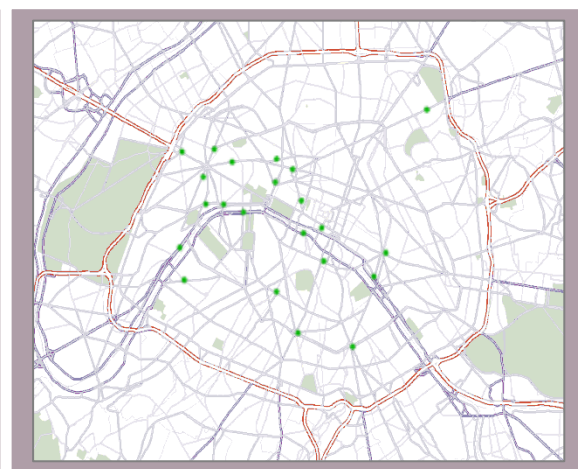

22 colonnes
(66 hauteurs)

16 365 € / 7 jours

Paris

* Bruts HT

Activités Culturelles

- Le réseau de prestige pour promouvoir les pièces de théâtres de la capitale :

Jour de départ : Mardi

22 Colonnes Morris éclairées 100% dédiées à l'événement (3 hauteurs).

● Prestige Privilège Théâtre
Dispositif 3

Dispositif 1

PARIS 01ER	PL DU CHATELET/BD SEBASTOPOL QUAI DES TUILERIES FACE LOUVRE
PARIS 02E	35 AV.DE L'OPERA
PARIS 04E	7 PLACE DE LA BASTILLE
PARIS 05E	FACE 92 BD ST GERMAIN
PARIS 06E	PLACE ST ANDRE-DES-ARTS
PARIS 07E	238 BOULEVARD ST GERMAIN
PARIS 07E	39 QUAI D'ORSAY
PARIS 08E	BOULEVARD HAUSSMANN 3 PLACE DE LA MADELEINE AV.HOCHE/RUE DU FBG ST HONORE FACE 9/11 AV.MYRON T. HERRICK AVENUE GEORGE V/RUE VERNET
PARIS 10E	38 BD BONNE NOUVELLE
PARIS 11E	PLACE DE LA NATION/BD VOLTAIRE
PARIS 13E	3/5 BOULEVARD ARAGO
PARIS 15E	QUAI ANDRE CITROEN PT GRENELLE RUE DE VAUGIRARD/BD PASTEUR
PARIS 16E	1 AV. MARCEAU/AV.PDT WILSON 7 PLACE VICTOR HUGO 5 AVENUE DE LA GRANDE ARMEE
PARIS 17E	BD GOUVION SAINT CYR SUR TPC