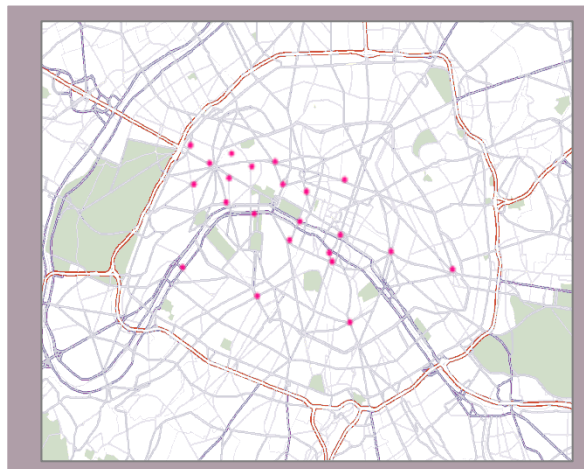

22 colonnes
(66 hauteurs)

16 365 € / 7 jours

Paris

* Bruts HT

Activités Culturelles

- Le réseau de prestige pour promouvoir les pièces de théâtres de la capitale :

Jour de départ : Mardi

22 Colonnes Morris éclairées 100% dédiées à l'événement (3 hauteurs).

- Un dispositif exclusif situé à proximité des théâtres, une couverture des quartiers : Montparnasse, Nation, Bastille, Saint-Michel, Châtelet, Opéra, etc...

● Prestige Privilège Théâtre
Dispositif 1

● Prestige Privilège Théâtre
Dispositif 2

● Prestige Privilège Théâtre
Dispositif 3

Dispositif 1

PARIS 01ER	PL DU CHATELET/BD SEBASTOPOL QUAI DES TUILERIES FACE LOUVRE
PARIS 02E	35 AV.DE L'OPERA
PARIS 04E	7 PLACE DE LA BASTILLE
PARIS 05E	FACE 92 BD ST GERMAIN
PARIS 06E	PLACE ST ANDRE-DES-ARTS
PARIS 07E	238 BOULEVARD ST GERMAIN
PARIS 07E	39 QUAI D'ORSAY
PARIS 08E	BOULEVARD HAUSSMANN 3 PLACE DE LA MADELEINE AV.HOCHE/RUE DU FBG ST HONORE FACE 9/11 AV.MYRON T. HERRICK AVENUE GEORGE V/RUE VERNET
PARIS 10E	38 BD BONNE NOUVELLE
PARIS 11E	PLACE DE LA NATION/BD VOLTAIRE
PARIS 13E	3/5 BOULEVARD ARAGO
PARIS 15E	QUAI ANDRE CITROEN PT GRENELLE RUE DE VAUGIRARD/BD PASTEUR
PARIS 16E	1 AV. MARCEAU/AV.PDT WILSON 7 PLACE VICTOR HUGO 5 AVENUE DE LA GRANDE ARMEE
PARIS 17E	BD GOUVION SAINT CYR SUR TPC