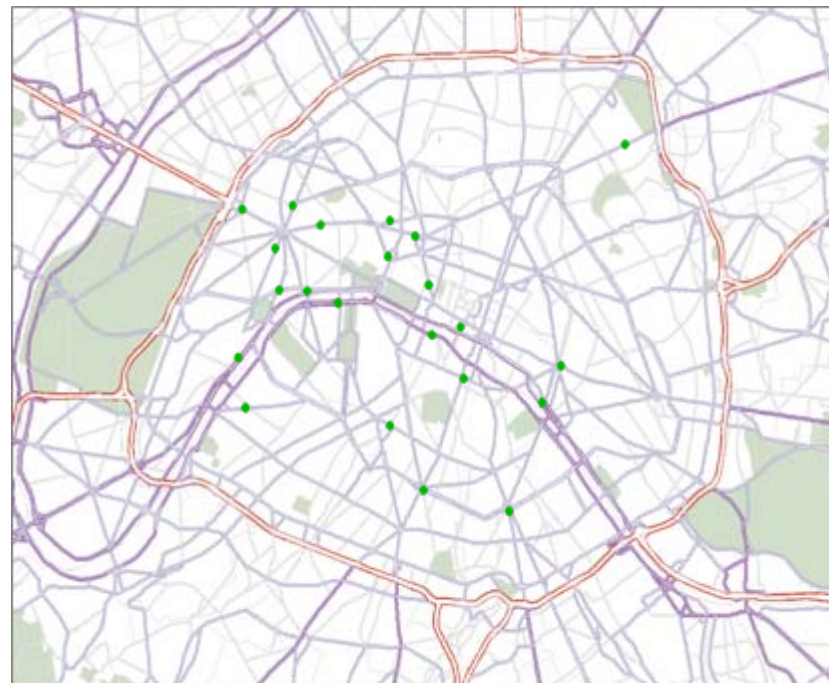

● Prestige Privilège Théâtre
Dispositif 1

Paris – 66 hauteurs

Dispositif 2

PARIS 01ER	8 AV.DE L'OPERA
PARIS 02E	32 AV.DE L'OPERA
	FACE 92 RUE MONTMARTRE
	31 BOULEVARD DES ITALIENS
PARIS 04E	QUAI DE L'HOTEL DE VILLE
PARIS 06E	120 BD ST GERMAIN / ODEON
	FACE 4 PLACE EDMOND ROSTAND
PARIS 07E	QUAI VOLTAIRE
PARIS 07E	FACE 85 QUAI D'ORSAY
PARIS 08E	PLACE DE L'ALMA - ILOT PARKING
	45 AV. DE FRIEDLAND
	225 RUE DU FAUBOURG ST HONORE
	PLACE CHASSAIGNE GOYON
	3 PLACE ST AUGUSTIN
	2 PLACE DE LA MADELEINE
PARIS 09E	FACE 63 BD DE ROCHECHOUART
PARIS 11E	PLACE DE LA BASTILLE
PARIS 13E	76 AV.DES GOBELINS/PL.D'ITALIE
PARIS 15E	PLACE FERNAND FOREST
	PLACE DU 18 JUIN 1940 SUR ILOT
PARIS 16E	BD AMIRAL BRUIX/AV. MALAKOFF
	PLACE DU TROCADERO/AV. D'EYLAU

● Prestige Privilège Théâtre
Dispositif 2

Paris – 66 hauteurs

Dispositif 3

PARIS 01ER	RUE DU PONT NEUF 17 AV.DE L'OPERA DIRECTION
PARIS 04E	FACE 1 BOULEVARD MORLAND
PARIS 05E	98 BD ST GERMAIN
PARIS 06E	BD MONTPARNASSE/RUE DE RENNES QUAI MALAQUAIS
PARIS 07E	QUAI D'ORSAY/PT DES INVALIDES
PARIS 08E	PLACE DE L'ALMA/AV. GEORGE V COUR DE ROME/GARE ST LAZARE 177/179 BD HAUSSMANN 11 PLACE DE LA MADELEINE
PARIS 09E	BD HAUSSMANN/PLACE DIAGHILEV
PARIS 11E	PLACE DE LA BASTILLE
PARIS 13E	PLACE D'ITALIE/BD V. AURIOL
PARIS 14E	PLACE DENFERT ROCHEREAU
PARIS 15E	PLACE CHARLES MICHELS
PARIS 16E	AV.MALAKOFF/AV.GRANDE ARMEE AV.DU PDT KENNEDY/AV. LAMBALLE FACE 4 PLACE D'IENA 14 AV.KLEBER SUR TP
PARIS 17E	2 PLACE DES TERNES
PARIS 19E	179 AVENUE JEAN JAURES