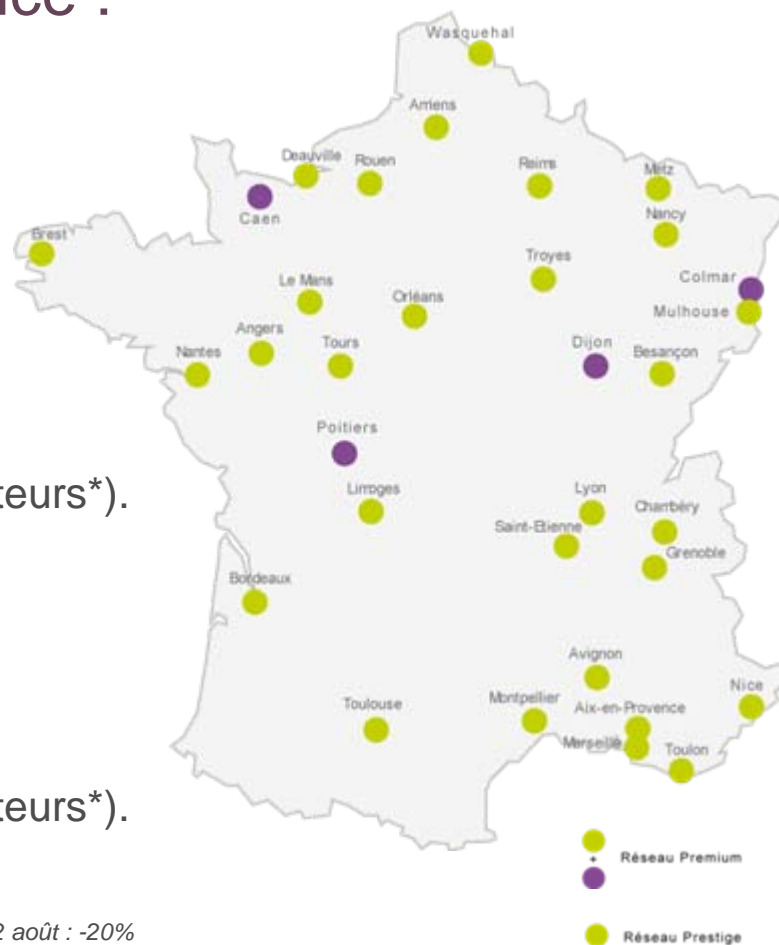

Colonnes Morris Province

260 hauteurs Premium (1)
66 820 €* / 7 jours

170 hauteurs Prestige (2)
43 690 €* / 7 jours

33⁽¹⁾ ou 29⁽²⁾
Agglôs > 100 000**

The place to be !

Les réseaux colonnes de référence sur les principales villes de Province :

■ 2 dispositifs stratégiques car positionnés à l'épicentre des villes.

Le réseau Premium

■ 260 hauteurs
■ Concentration sur les 33 plus grandes villes en terme d'entrée cinéma (38.1 millions de spectateurs*).

Le réseau Prestige

■ 170 hauteurs
■ Concentration sur les 29 plus grandes villes en terme d'entrée cinéma (36.1 millions de spectateurs*).

Jour de départ : Mardi

*Source: CNC Septembre 2010

Abattements saisonniers 2011 : 28 juin - 4 juillet : -20%, 5 juillet - 15 août : -40%, 16 - 22 août : -20%

** sauf Deauville & Wasquehal

Exemple d'implantation

Agglomération de Rouen
2,6 millions de spectateurs*

Rouen – 4 faces Prestige & 7 faces Premium

Agglomération de Lyon
6,6 millions de spectateurs*

Lyon – 9 faces Prestige & 14 faces Premium