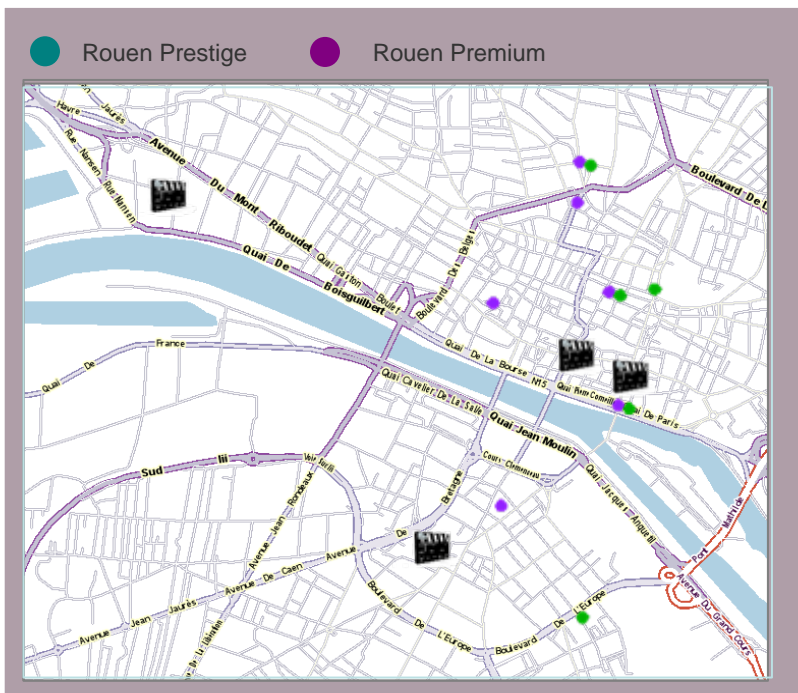

Colonnes Morris Province

260 hauteurs Premium (1)
66 820 €* / 7 jours

170 hauteurs Prestige (2)
43 690 €* / 7 jours

33⁽¹⁾ ou 29⁽²⁾
Agglôs > 100 000**

The place to be !

Les réseaux colonnes de référence sur les principales villes de Province :

■ 2 dispositifs stratégiques car positionnés à l'épicentre des villes.

Le réseau Premium

■ 260 hauteurs
■ Concentration sur les 33 plus grandes villes en terme d'entrée cinéma (38.1 millions de spectateurs*).

Le réseau Prestige

■ 170 hauteurs
■ Concentration sur les 29 plus grandes villes en terme d'entrée cinéma (36.1 millions de spectateurs*).

Jour de départ : Mardi

*Source: CNC Septembre 2010

Abattements saisonniers 2011 : 28 juin - 4 juillet : -20%, 5 juillet - 15 août : -40%, 16 - 22 août : -20%

** sauf Deauville & Wasquehal

Exemple d'implantation

Agglomération de Rouen
2,6 millions de spectateurs*

Rouen – 4 faces Prestige & 7 faces Premium

Agglomération de Lyon
6,6 millions de spectateurs*

Lyon – 9 faces Prestige & 14 faces Premium