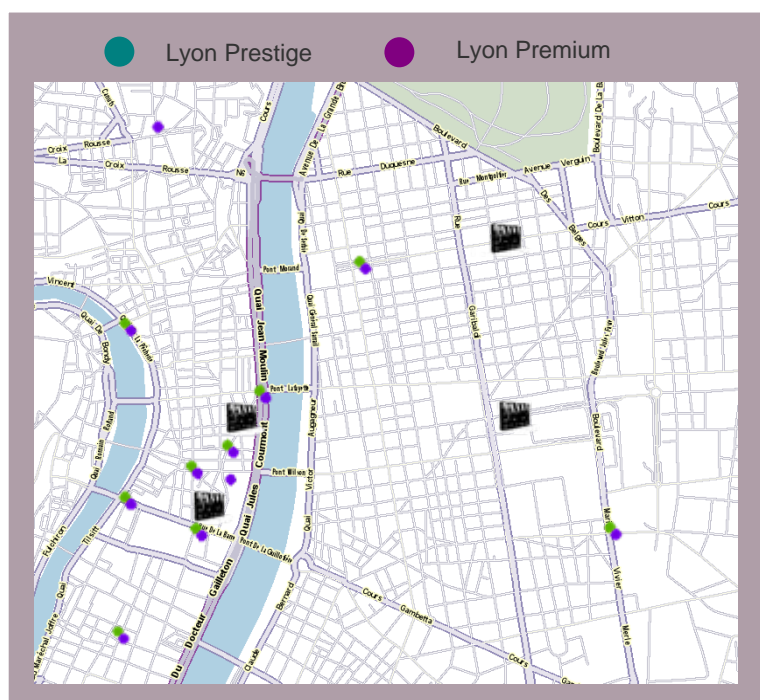

Colonnes Morris Province

260 hauteurs Premium (1)
66 820 €* / 7 jours

170 hauteurs Prestige (2)
43 690 €* / 7 jours

33⁽¹⁾ ou 29⁽²⁾
Agglôs > 100 000**

The place to be !

Les réseaux colonnes de référence sur les principales villes de Province :

■ 2 dispositifs stratégiques car positionnés à l'épicentre des villes.

Le réseau Premium

■ 260 hauteurs
■ Concentration sur les 33 plus grandes villes en terme d'entrée cinéma (38.1 millions de spectateurs*).

Le réseau Prestige

■ 170 hauteurs
■ Concentration sur les 29 plus grandes villes en terme d'entrée cinéma (36.1 millions de spectateurs*).

Jour de départ : Mardi

*Source: CNC Septembre 2010

Abattements saisonniers 2011 : 28 juin - 4 juillet : -20%, 5 juillet - 15 août : -40%, 16 - 22 août : -20%

** sauf Deauville & Wasquehal

Exemple d'implantation

Agglomération de Rouen
2,6 millions de spectateurs*

Rouen – 4 faces Prestige & 7 faces Premium

Agglomération de Lyon
6,6 millions de spectateurs*

Lyon – 9 faces Prestige & 14 faces Premium